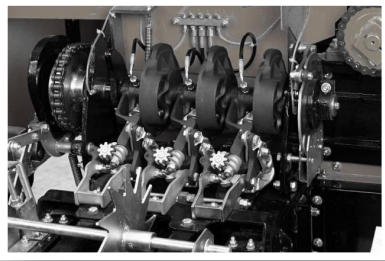

KÜÇÜK BALYA MAKİNELERİ

Red Pro SB 200

(2 ipli) Haşbaysız
Balya Makinesi

Red Pro SB 300

(3 ipli) Haşbaysız
Balya Makinesi

Red Pro SB 500

(3 ipli) Haşbaylı
Balya Makinesi

Öne Çıkan Özellikler

- Orijinal Alman Raspe bağlama grubu
- Dijital balya sayacı
- Pick – up destek tekeri
- Hidrolik yol – iş konumu
- Yüksek kapasite ile toplama mekanizması

KÜÇÜK BALYA MAKİNELERİ

Red Pro SB 200

(2 ipli) Haşbaysız
Balya Makinesi

Red Pro SB 300

(3 ipli) Haşbaysız
Balya Makinesi

Red Pro SB 500

(3 ipli) Haşbaylı
Balya Makinesi

KÜÇÜK BALYA	SB 200 HAŞBAYSIZ	SB 300 HAŞBAYSIZ	SB 500 HAŞBAYLI
Bağlama Sistemi			
Bağlama Tipi, İp Sayısı	Düğümleme, 2 adet	Düğümleme, 3 adet	Düğümleme, 3 adet
Markası	Alman Rasspe GMBH	Alman Rasspe GMBH	Alman Rasspe GMBH
Bağlama Grubu Fanları	Standart	Standart	Standart
Makara Kapasitesi	7 adet	7 adet	8+2 Adet
Bağlama Grubu Yağlama	Manual	Manual	Manual
Balya Odası Boyutları			
Genişlik	46 cm	46 cm	46 cm
Yükseklik	36 cm	36 cm	36 cm
Uzunluk	30-135 cm ayarlanabilir	30-135 cm ayarlanabilir	30-135 cm ayarlanabilir
Makine Boyutları			
Yükseklik	187 cm	187 cm	186 cm
Genişlik	255 cm	255 cm	264 cm
Uzunluk - Yol Konumu	550 cm	550 cm	550 cm
Makine Ağırlığı	2192 kg	2242 kg	2660 kg
Piston			
Strok Boyu	73 cm	73 cm	66 cm
Hız	92 Strok/dakika	92 Strok/dakika	92 Strok/dakika
Toplayıcı Düzeneği			
Kumanda Tipi	Manuel	Hidrolik	Hidrolik
Genişlik (içten içe)	1,63 m	1,63 m	1,65 m
Parmak Sayısı	Beş bar üzerinde toplam 100 adet	Beş bar üzerinde toplam 100 adet	Beş bar üzerinde toplam 110 adet
Parmak Aralığı	70 mm	70 mm	68 mm
Traktör Güç Gereksinimi			
Min. Traktör Güç İhtiyacı	60 HP	60 HP	70 HP
PTO Devri	540 d/dk	540 d/dk	540 d/dk