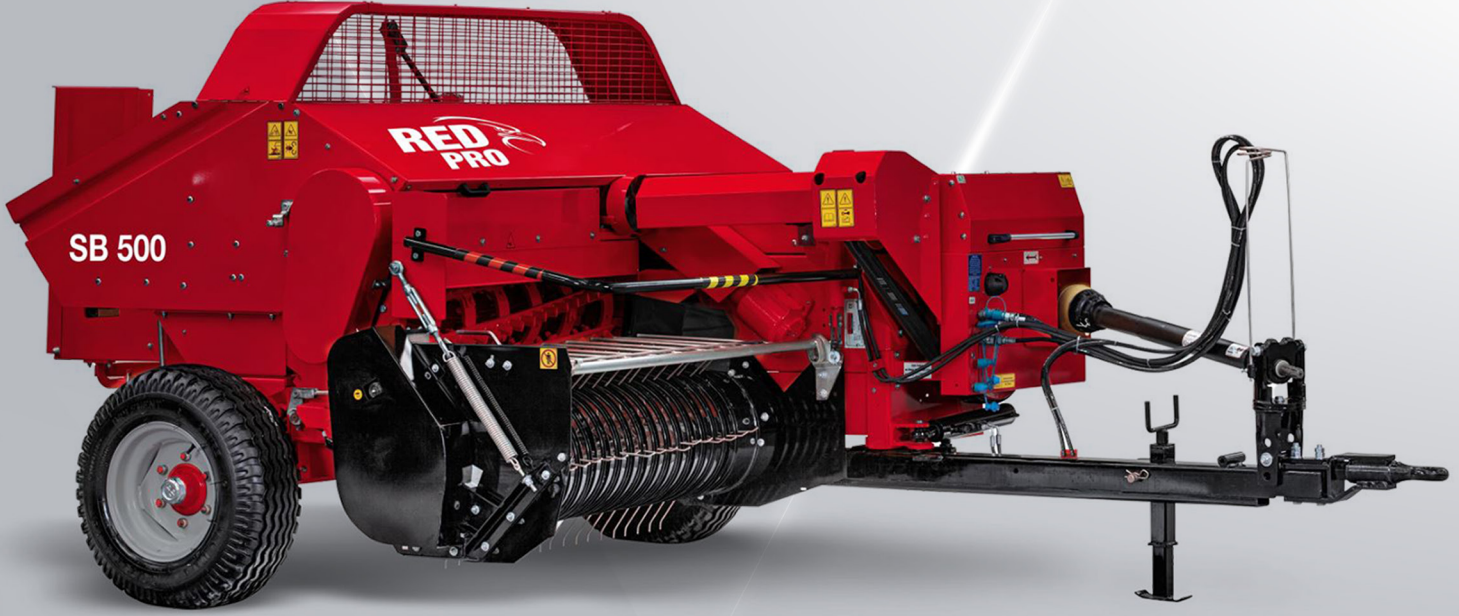

KÜÇÜK BALYA MAKİNELERİ

Red Pro SB 200

(2 ipli) Haşbaysız
Balya Makinesi

Red Pro SB 300

(3 ipli) Haşbaysız
Balya Makinesi

Red Pro SB 500

(3 ipli) Haşbaylı
Balya Makinesi

Öne Çıkan Özellikler

- Orijinal Alman Raspe bağlama grubu
- Dijital balya sayacı
- Pick – up destek tekeri
- Hidrolik yol – iş konumu
- Yüksek kapasite ile toplama mekanizması

KÜÇÜK BALYA MAKİNELERİ

Red Pro SB 200

(2 ipli) Haşbaysız
Balya Makinesi

Red Pro SB 300

(3 ipli) Haşbaysız
Balya Makinesi

Red Pro SB 500

(3 ipli) Haşbaylı
Balya Makinesi

KÜÇÜK BALYA	SB 200 HAŞBAYSIZ	SB 300 HAŞBAYSIZ	SB 500 HAŞBAYLI
Bağlama Sistemi			
Bağlama Tipi, İp Sayısı	Düğümleme, 2 adet	Düğümleme, 3 adet	Düğümleme, 3 adet
Markası	Alman Rasspe GMBH	Alman Rasspe GMBH	Alman Rasspe GMBH
Bağlama Grubu Fanları	Standart	Standart	Standart
Makara Kapasitesi	7 adet	7 adet	8+2 Adet
Bağlama Grubu Yağlama	Manual	Manual	Manual
Balya Odası Boyutları			
Genişlik	46 cm	46 cm	46 cm
Yükseklik	36 cm	36 cm	36 cm
Uzunluk	30-135 cm ayarlanabilir	30-135 cm ayarlanabilir	30-135 cm ayarlanabilir
Makine Boyutları			
Yükseklik	187 cm	187 cm	186 cm
Genişlik	255 cm	255 cm	264 cm
Uzunluk - Yol Konumu	550 cm	550 cm	550 cm
Makine Ağırlığı	2192 kg	2242 kg	2660 kg
Piston			
Strok Boyu	73 cm	73 cm	66 cm
Hız	92 Strok/dakika	92 Strok/dakika	92 Strok/dakika
Toplayıcı Düzeneği			
Kumanda Tipi	Manuel	Hidrolik	Hidrolik
Genişlik (içten içe)	1,63 m	1,63 m	1,65 m
Parmak Sayısı	Beş bar üzerinde toplam 100 adet	Beş bar üzerinde toplam 100 adet	Beş bar üzerinde toplam 110 adet
Parmak Aralığı	70 mm	70 mm	68 mm
Traktör Güç Gereksinimi			
Min. Traktör Güç İhtiyacı	60 HP	60 HP	70 HP
PTO Devri	540 d/dk	540 d/dk	540 d/dk