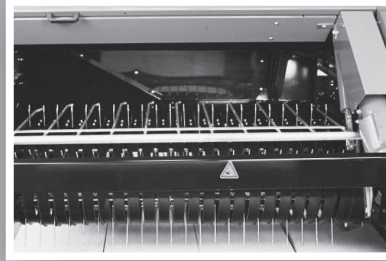

KÜÇÜK BALYA MAKİNELERİ

Red Pro SB 200

(2 ipli) Haşbaysız
Balya Makinesi

Red Pro SB 300

(3 ipli) Haşbaysız
Balya Makinesi

Red Pro SB 500

(3 ipli) Haşbaylı
Balya Makinesi

Öne Çıkan Özellikler

- Orijinal Alman Raspe bağlama grubu
- Dijital balya sayacı
- Pick – up destek tekeri
- Hidrolik yol – iş konumu
- Yüksek kapasite ile toplama mekanizması

KÜÇÜK BALYA MAKİNELERİ

Red Pro SB 200

(2 ipli) Haşbaysız
Balya Makinesi

Red Pro SB 300

(3 ipli) Haşbaysız
Balya Makinesi

Red Pro SB 500

(3 ipli) Haşbaylı
Balya Makinesi

KÜÇÜK BALYA	SB 200 HAŞBAYSIZ	SB 300 HAŞBAYSIZ	SB 500 HAŞBAYLI
Bağlama Sistemi			
Bağlama Tipi, İp Sayısı	Düğümleme, 2 adet	Düğümleme, 3 adet	Düğümleme, 3 adet
Markası	Alman Rasspe GMBH	Alman Rasspe GMBH	Alman Rasspe GMBH
Bağlama Grubu Fanları	Standart	Standart	Standart
Makara Kapasitesi	7 adet	7 adet	8+2 Adet
Bağlama Grubu Yağlama	Manual	Manual	Manual
Balya Odası Boyutları			
Genişlik	46 cm	46 cm	46 cm
Yükseklik	36 cm	36 cm	36 cm
Uzunluk	30-135 cm ayarlanabilir	30-135 cm ayarlanabilir	30-135 cm ayarlanabilir
Makine Boyutları			
Yükseklik	187 cm	187 cm	186 cm
Genişlik	255 cm	255 cm	264 cm
Uzunluk - Yol Konumu	550 cm	550 cm	550 cm
Makine Ağırlığı	2192 kg	2242 kg	2660 kg
Piston			
Strok Boyu	73 cm	73 cm	66 cm
Hız	92 Strok/dakika	92 Strok/dakika	92 Strok/dakika
Toplayıcı Düzeneği			
Kumanda Tipi	Manuel	Hidrolik	Hidrolik
Genişlik (içten içe)	1,63 m	1,63 m	1,65 m
Parmak Sayısı	Beş bar üzerinde toplam 100 adet	Beş bar üzerinde toplam 100 adet	Beş bar üzerinde toplam 110 adet
Parmak Aralığı	70 mm	70 mm	68 mm
Traktör Güç Gereksinimi			
Min. Traktör Güç İhtiyacı	60 HP	60 HP	70 HP
PTO Devri	540 d/dk	540 d/dk	540 d/dk